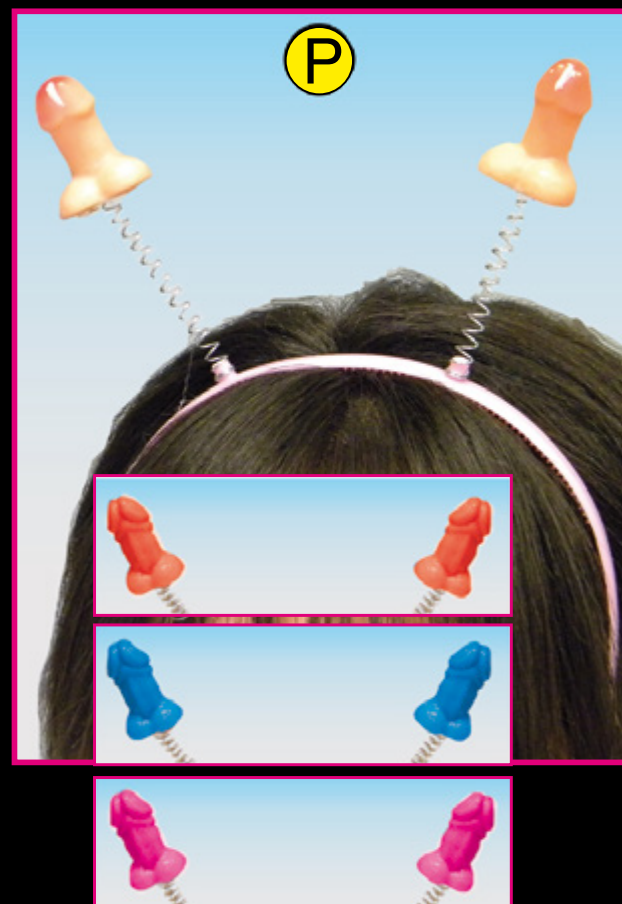

Pile escluse