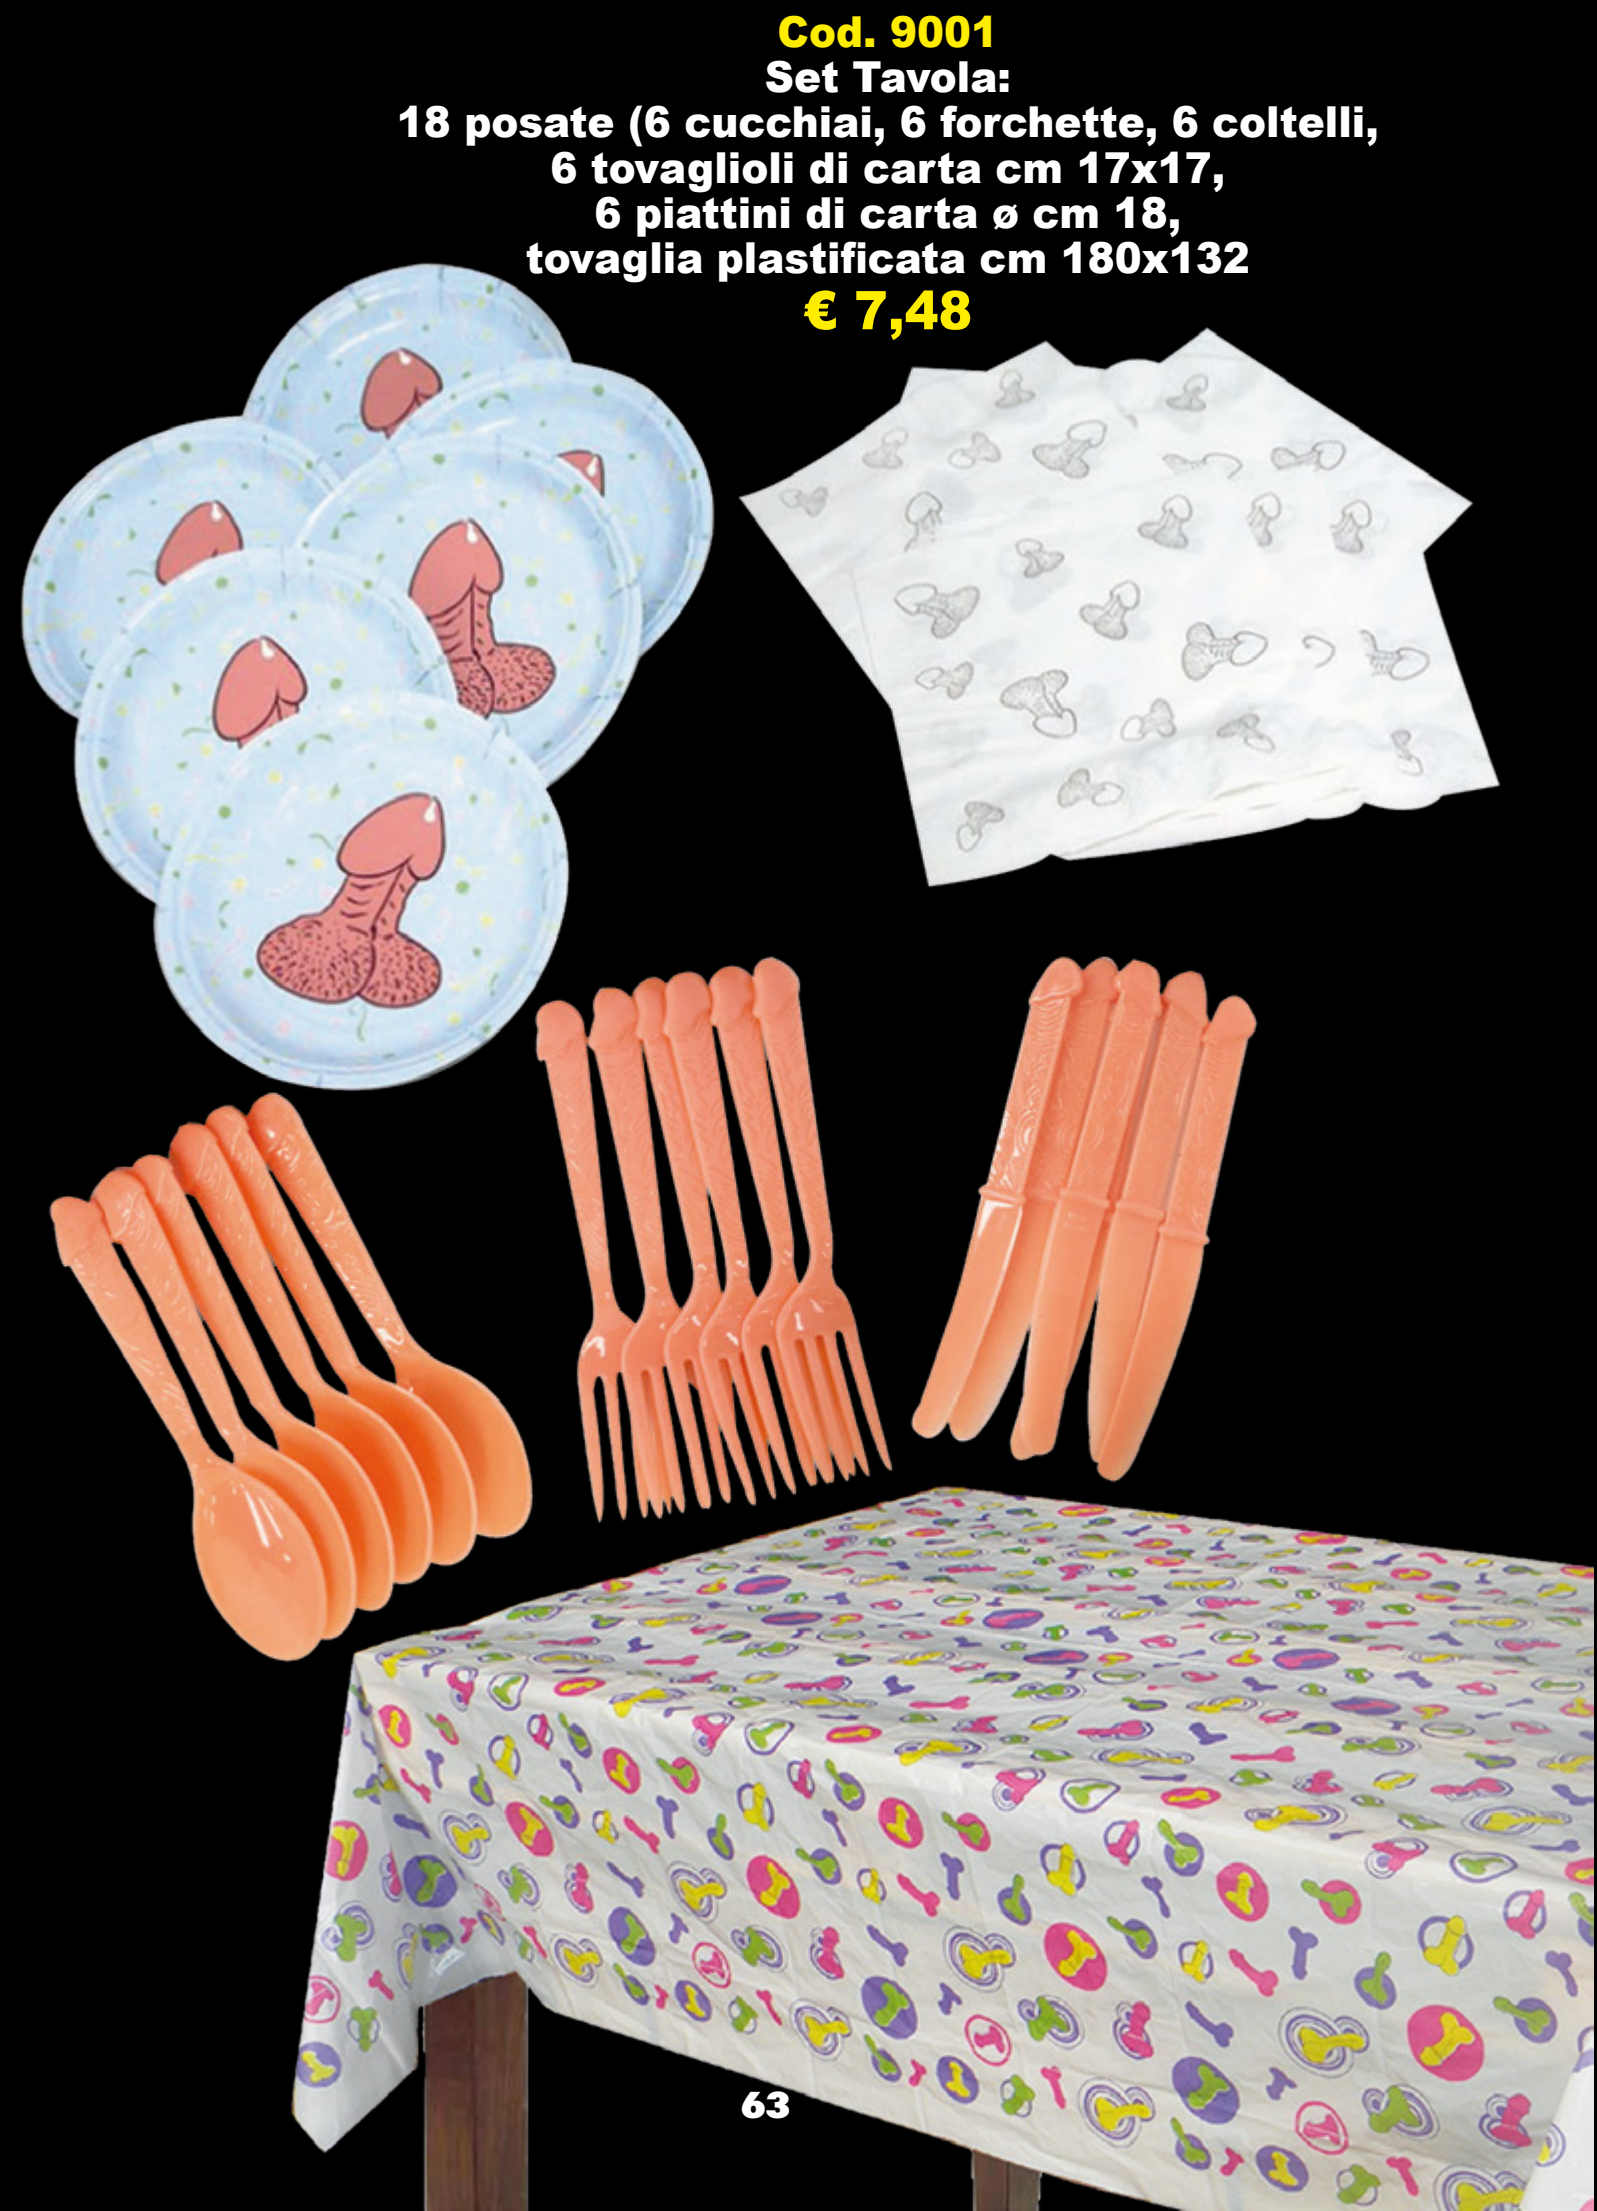

Cod. 9001
Set Tavola:
18 posate (6 cucchiali, 6 forchette, 6 coltelli,
6 tovaglioli di carta cm 17x17,
6 piattini di carta ø cm 18,
tovaglia plastificata cm 180x132)
€ 7,48