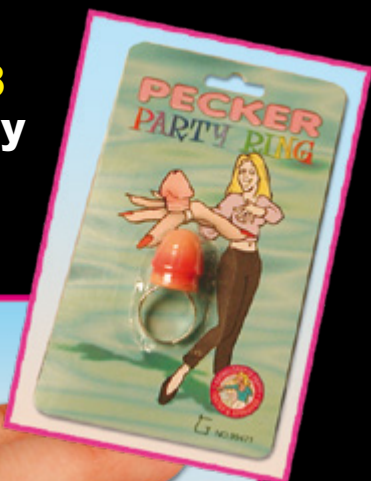

Cod. 4381
Corda Ginnica Sexy
colori assortiti
cm 210
€ 4,50

cm 210

Cod. 5580
Set 3 Mini Condom
€ 0,50
 (min. set 6)

Cod. 4028
Temperino Vagina
€ 1,50
 (min. pz. 6)

Cod. 3298
Anello Willy
€ 1,80
(min. pz. 3)