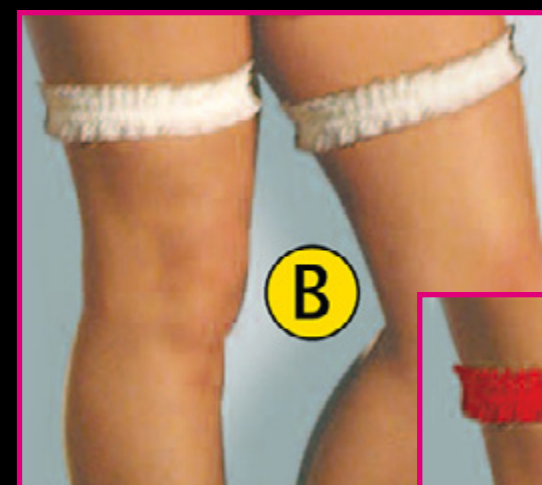

Cod. 1370 Giarrettiera
€ 0,88
(min. pz. 4)