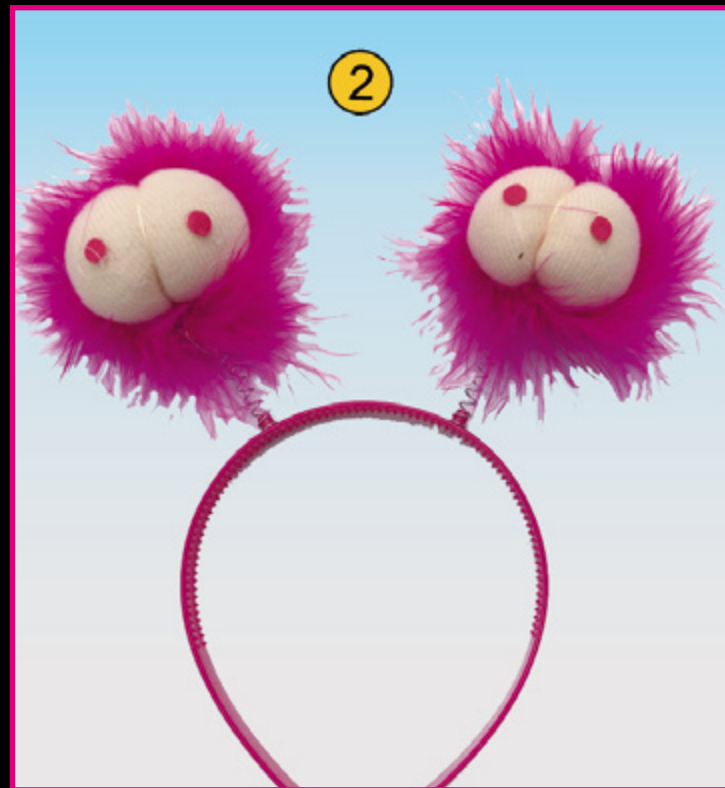

Cerchietto
con Piselli in Stoffa e Marabù

Cod. 9016 cm 6 € 2,18 (min. pz. 6 assortiti)	Cod. 9017 cm 7 € 2,38 (min. pz. 6 assortiti)	Cod. 9018 cm 8 € 2,78 (min. pz. 6 assortiti)
---	---	---

Pisello in Stoffa
cm 6/7/8

Cod. 9032
15 Grembiuli Humor
 pz 3 per modello
€ 73,50
 (€ 4,90 cad.)

15
Grembiuli
Humor

Cod. 0196 Cerchietto Sexy Marabù € 1,98
(min. pz. 6 per soggetto)

Cod. 9024
Set Coppia Elastici Sexy
per Capelli
€ 1,25
(min. set 6 assortiti)