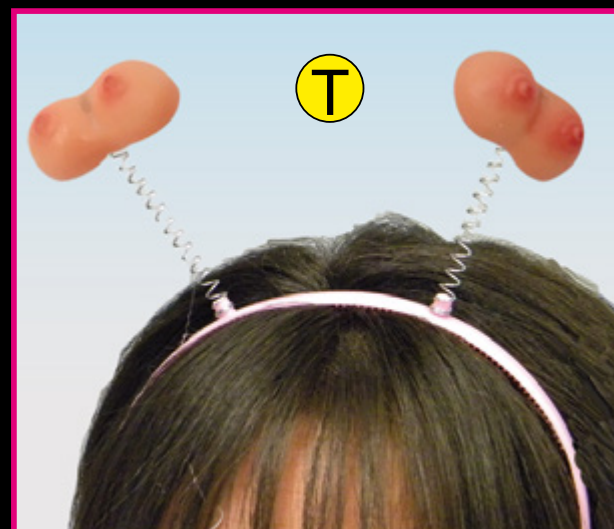

Cod. 3372 Cerchietto con Antenne colori assortiti € 1,48
(min. pz. 3 per soggetto)