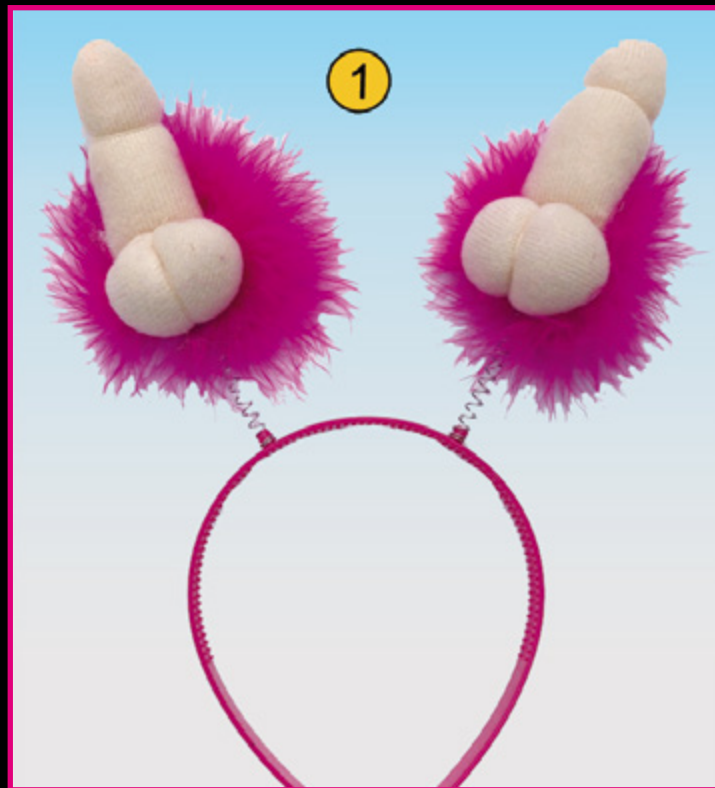

Cerchietto
con Piselli in Stoffa e Marabù

Cod. 9016 cm 6 € 2,18 (min. pz. 6 assortiti)	Cod. 9017 cm 7 € 2,38 (min. pz. 6 assortiti)	Cod. 9018 cm 8 € 2,78 (min. pz. 6 assortiti)
---	---	---

Pisello in Stoffa
cm 6/7/8

Cod. 9032
15 Grembiuli Humor
 pz 3 per modello
€ 73,50
 (€ 4,90 cad.)

15
Grembiuli
Humor

Cod. 0196 Cerchietto Sexy Marabù € 1,98
(min. pz. 6 per soggetto)

Cod. 9024
Set Coppia Elastici Sexy
per Capelli
€ 1,25
(min. set 6 assortiti)