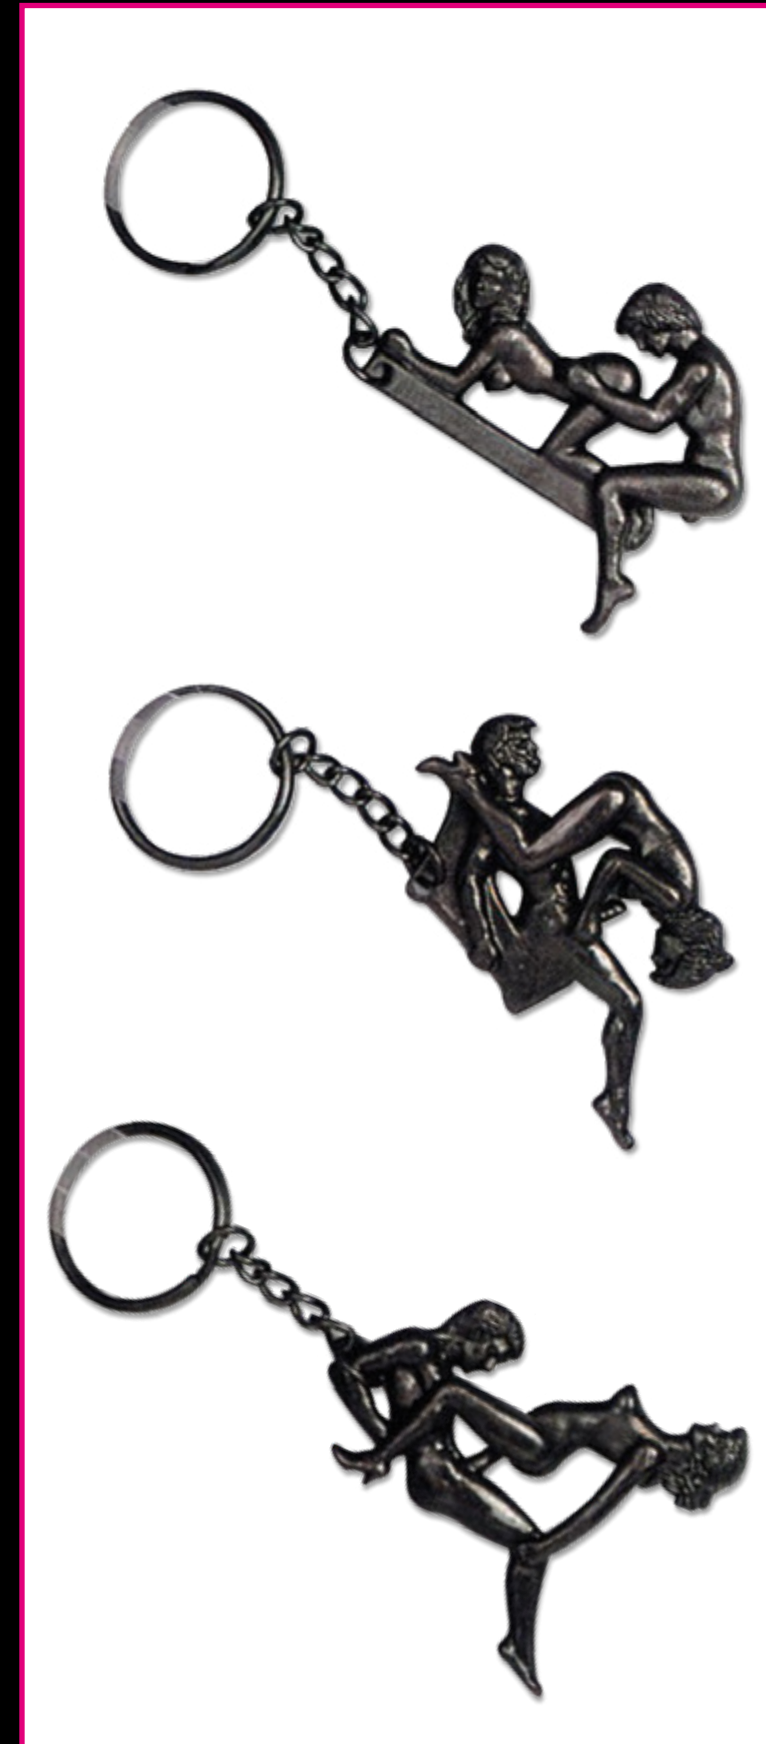

cm 32x40

Cod. 4471
Sottomouse Kamasutra
con portafoto
€ 1,88

Cod. 4094
Sottomouse "maniac"
€ 1,00

Cod. 4385
Ghigliottina
€ 3,50

Cod. 0102
Portachiavi
Kamasutra
€ 0,99
 (min. pz. 6 assortiti)

Cod. 5575
Portachiavi
Manette
€ 0,85
 (min. pz. 12)