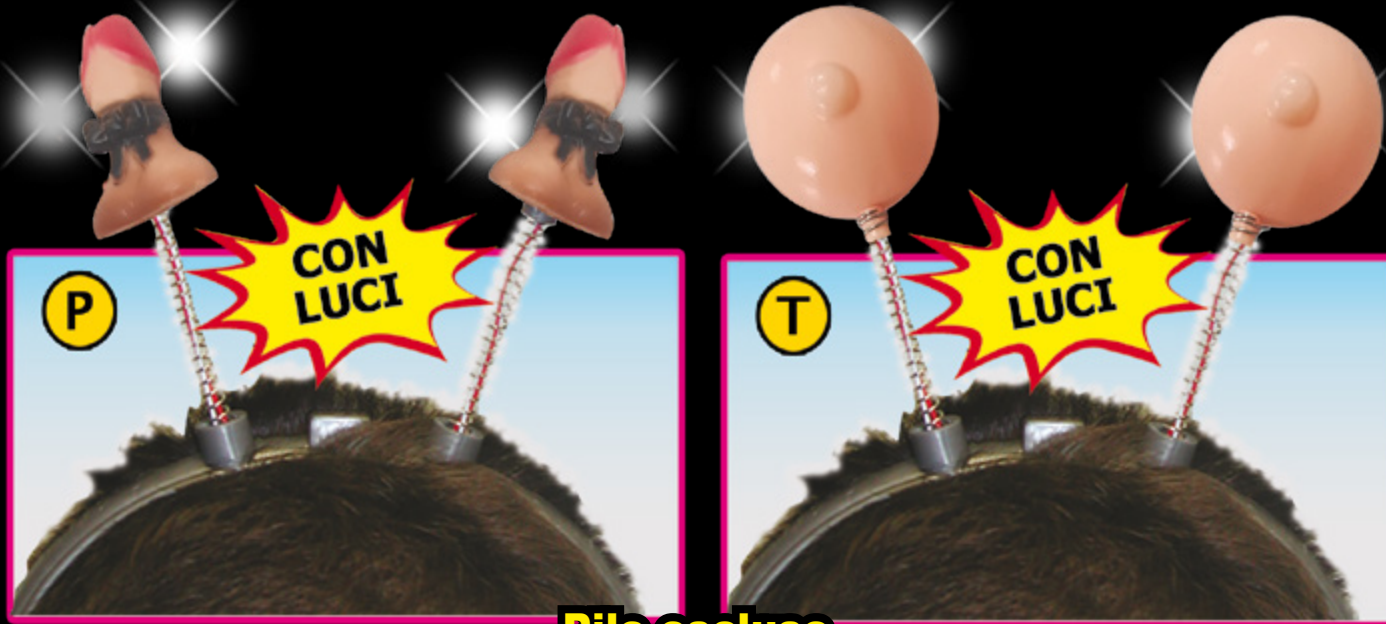

Cod. 9032
15 Grembiuli Humor
 pz 3 per modello
€ 73,50
 (€ 4,90 cad.)

15
Grembiuli
Humor

Cod. 0196 Cerchietto Sexy Marabù € 1,98
(min. pz. 6 per soggetto)

Cod. 9024
Set Coppia Elastici Sexy
per Capelli
€ 1,25
(min. set 6 assortiti)

Cod. 9019
Cerchietto Nero con Piselli
in Stoffa cm 8 e Marabù
€ 2,38
(min. pz. 6)

Pisello in Stoffa
cm 8

Cod. 5765
Cerchietto Glitter
con Willy Resinato
€ 3,48

Cod. 9025
Set Coppia
Elastici Sexy
per Capelli
con Fiocchetti
Colorati
€ 1,75
(min. set 6 assortiti)

Cod. 4414 Cerchietto con Antenne Luminose € 2,80

Pile escluse

Cod. 3372 Cerchietto con Antenne colori assortiti € 1,48
(min. pz. 3 per soggetto)

Cod. 8825 Cerchietto Pisello Led € 1,48
(min. pz. 3)

Cod. 5773 Velo "Diavoletta Biricchina" € 2,50
(min. pz. 2)