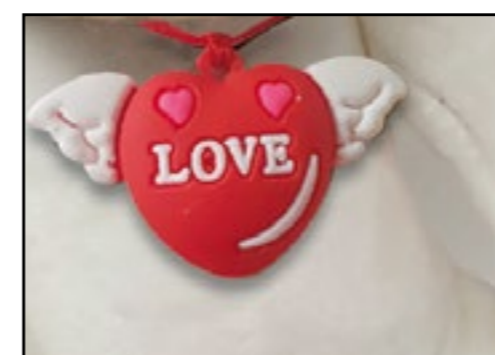

# ORSO BIANCO

CON CUORIGINO IN GOMMA

Cod. 7537

Cm 15

€ 5,98

Min. pz 6 assortiti

cm 15

71