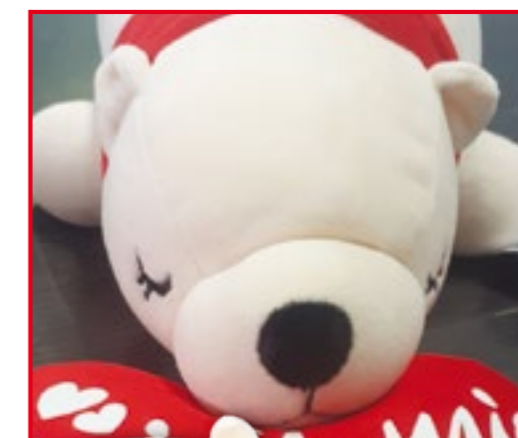

# ORSO TENERONE

CON CUORE

Cod. 7633

cm 50

CUORE EXPANDEX  $\varnothing$  cm 20

€ 23,90

Min. pz 2 assortiti

Lunghezza Totale  
cm 65