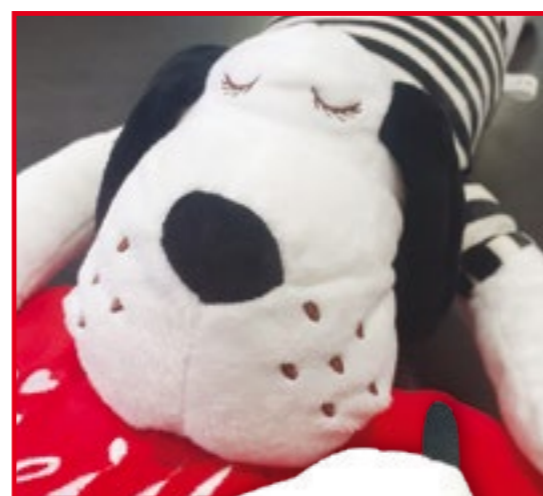

# PIPPO AMOROSO

CON CUORE

Cod. 7629

cm 50

CUORE  $\varnothing$  cm 25

€ 19,50

Min. pz 2 assortiti

Lunghezza Totale  
cm 65